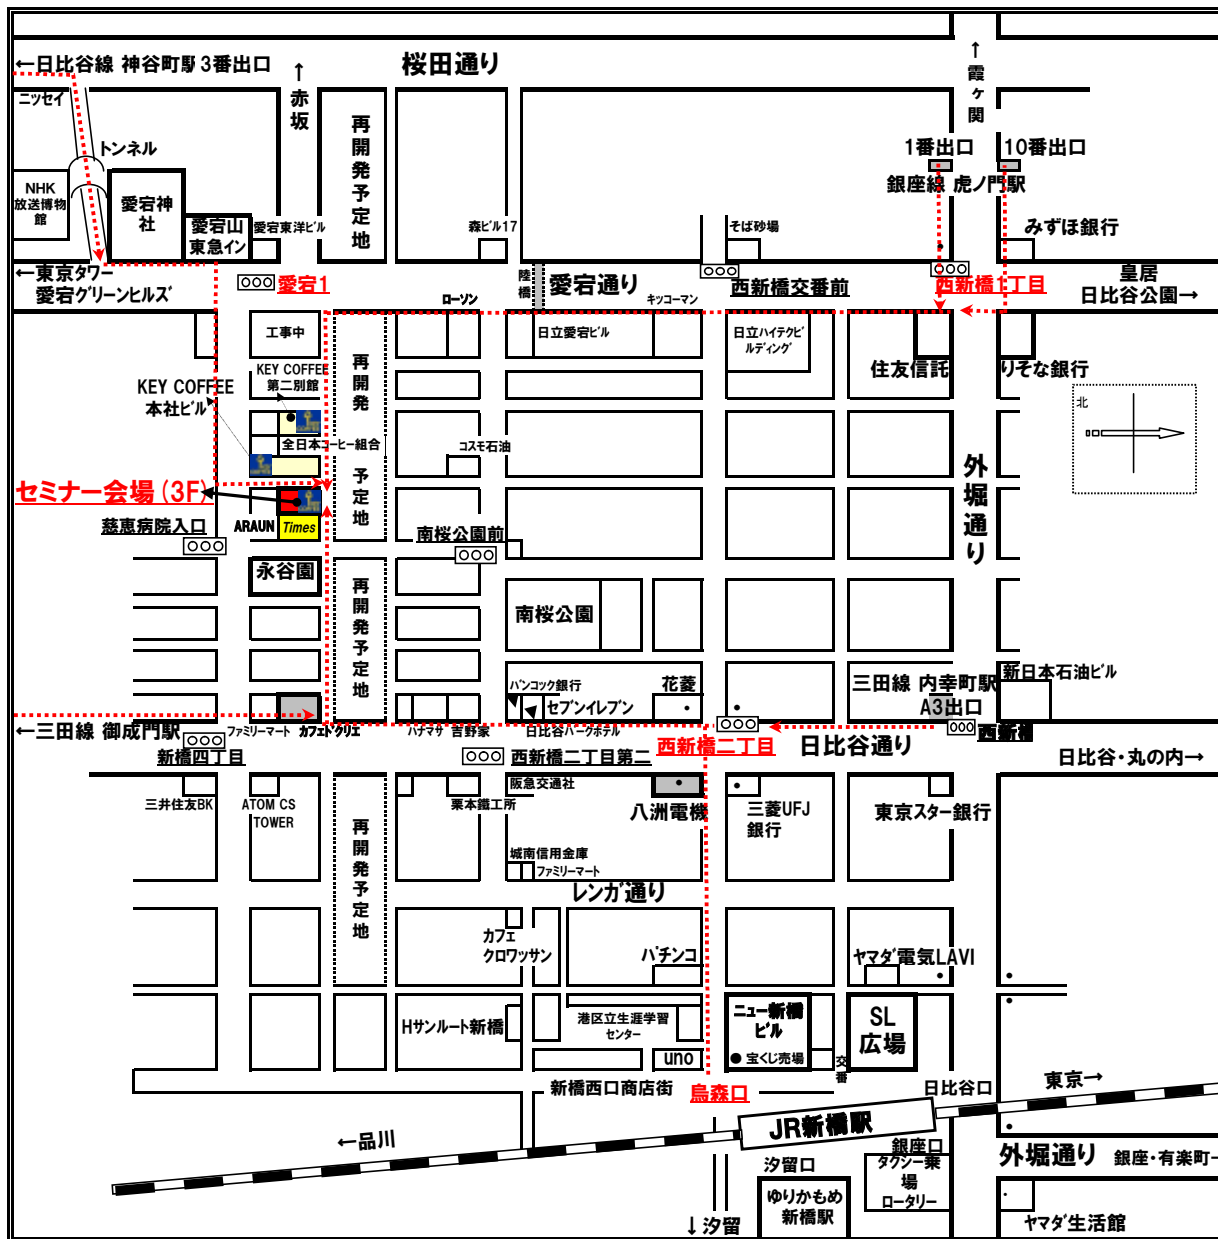

会場までのご案内

道順が不明な場合の問合せ: TEL (03) 3433-3409

<交通のご案内>

- ① 新橋駅から (JR、銀座線、都営浅草線、ゆりかもめ)
JR駅「烏森口」方面へ出てニュー新橋ビル前を通り、徒歩約15分
- ② 銀座線虎ノ門駅から
1番出口を出て「西新橋1丁目」の信号に向かい、「愛宕通り」を右方向愛宕方面に向かい徒歩約10分
- ③ 都営三田線内幸町駅から
A3出口を出て「日比谷通り」を御成門・芝方面に向い徒歩約10分
- ④ 都営三田線御成門駅から
出口を出て「日比谷通り」を芝郵便局・日比谷方面に向い徒歩約10分
- ⑤ 日比谷線神谷町駅から
3番出口を出て「桜田通り」を虎ノ門方面に向かい、愛宕神社方面へ右折、トンネルをくぐって徒歩約10分